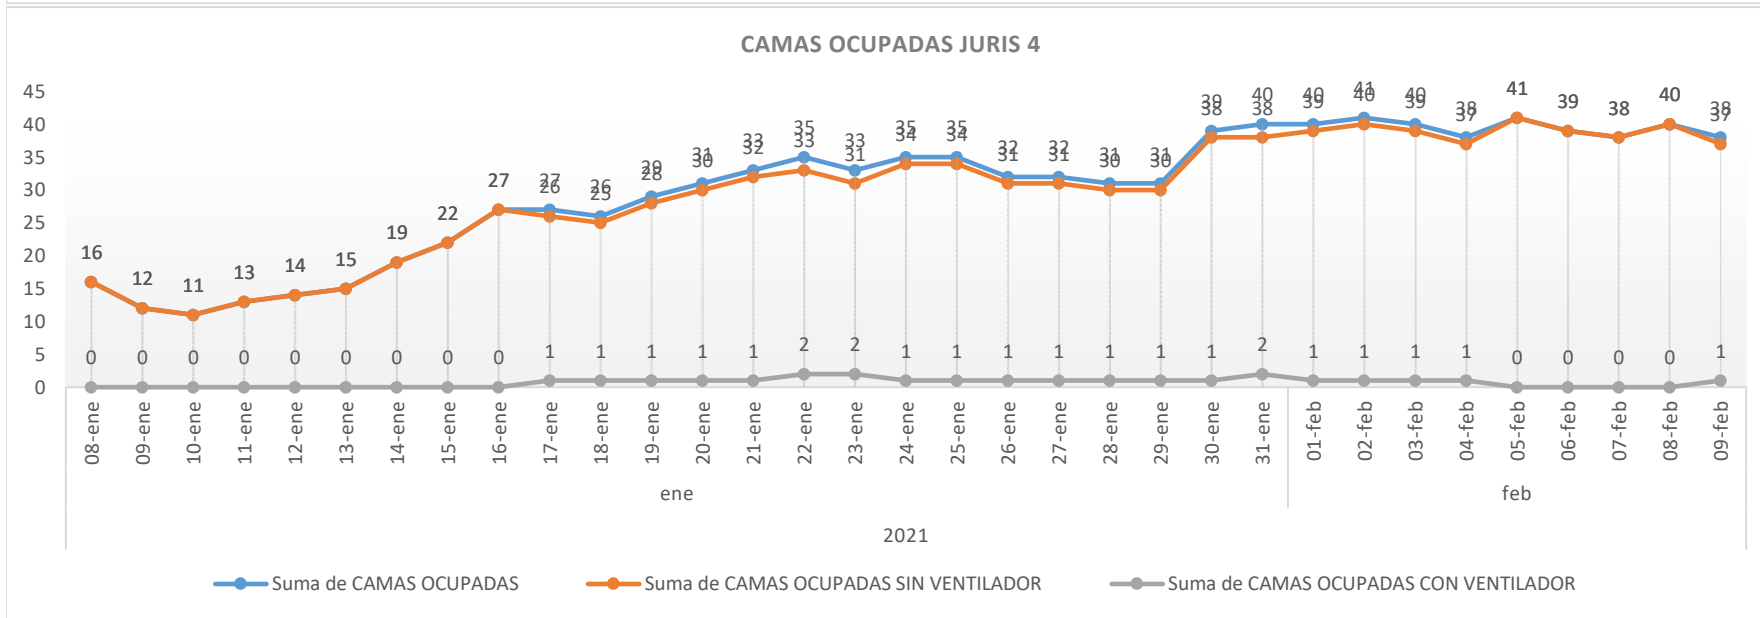

HISTÓRICO DE CAMAS 09/02/2021

● Suma de TOTAL DE CAMAS ● Suma de TOTAL DE CAMAS SIN VENTILADOR ● Suma de TOTAL DE CAMAS C/VENTILADOR

● Suma de CAMAS OCUPADAS ● Suma de CAMAS OCUPADAS SIN VENTILADOR ● Suma de CAMAS OCUPADAS CON VENTILADOR

HISTÓRICO DE CAMAS 09/02/2021

HISTÓRICO DE CAMAS 09/02/2021

HISTÓRICO DE CAMAS 09/02/2021

HISTÓRICO DE CAMAS 09/02/2021

HISTÓRICO DE CAMAS 09/02/2021

● Suma de TOTAL DE CAMAS ● Suma de TOTAL DE CAMAS SIN VENTILADOR ● Suma de TOTAL DE CAMAS C/VENTILADOR

● Suma de CAMAS OCUPADAS ● Suma de CAMAS OCUPADAS SIN VENTILADOR ● Suma de CAMAS OCUPADAS CON VENTILADOR

HISTÓRICO DE CAMAS 09/02/2021