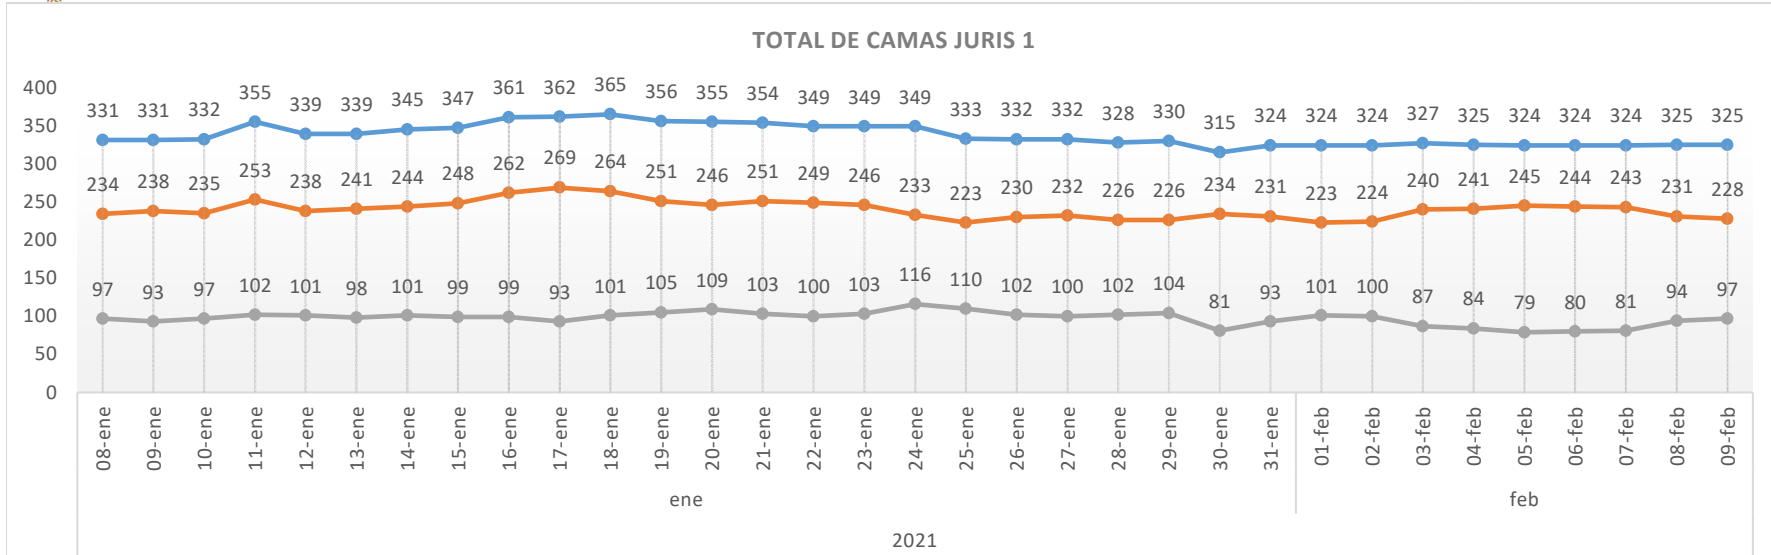

HISTÓRICO DE CAMAS 09/02/2021

● Suma de TOTAL DE CAMAS ● Suma de TOTAL DE CAMAS SIN VENTILADOR ● Suma de TOTAL DE CAMAS C/VENTILADOR

● Suma de CAMAS OCUPADAS ● Suma de CAMAS OCUPADAS SIN VENTILADOR ● Suma de CAMAS OCUPADAS CON VENTILADOR

HISTÓRICO DE CAMAS 09/02/2021

HISTÓRICO DE CAMAS 09/02/2021

HISTÓRICO DE CAMAS 09/02/2021

HISTÓRICO DE CAMAS 09/02/2021

HISTÓRICO DE CAMAS 09/02/2021

● Suma de TOTAL DE CAMAS ● Suma de TOTAL DE CAMAS SIN VENTILADOR ● Suma de TOTAL DE CAMAS C/VENTILADOR