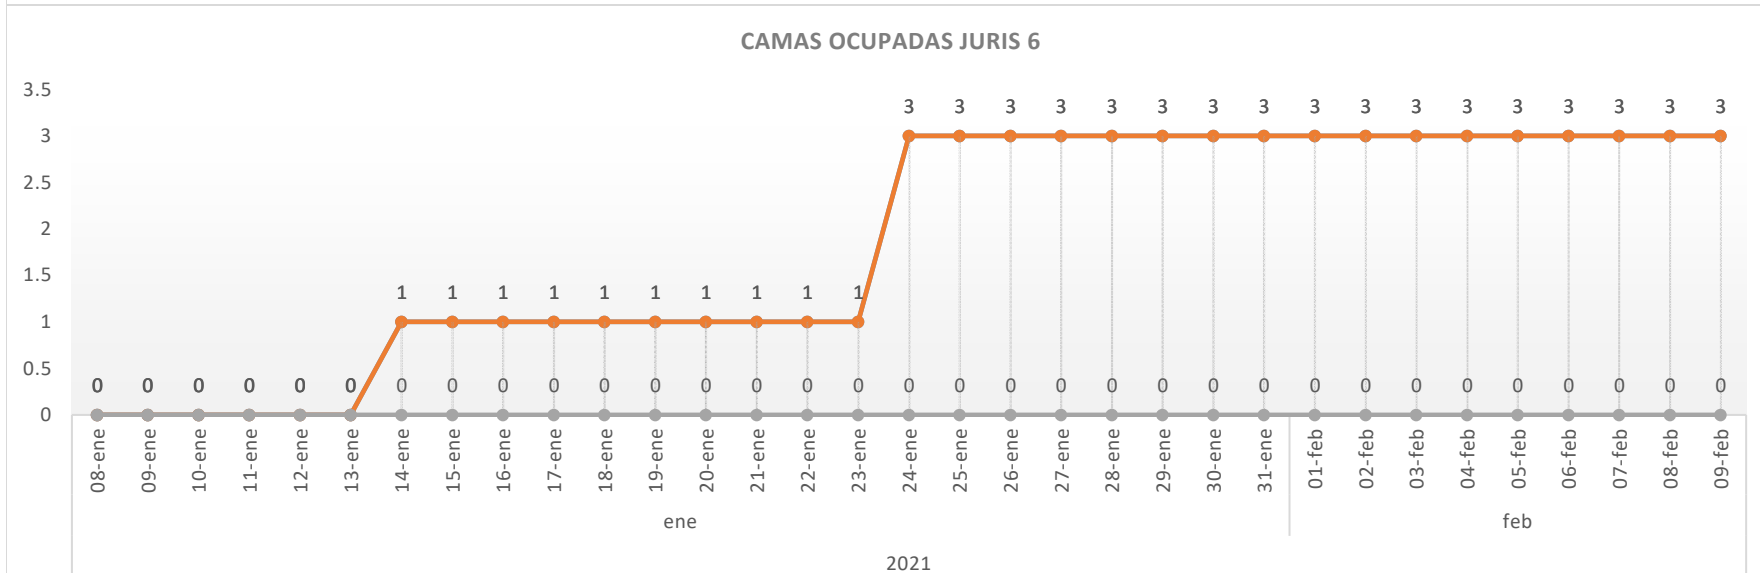

HISTÓRICO DE CAMAS 09/02/2021

HISTÓRICO DE CAMAS 09/02/2021

HISTÓRICO DE CAMAS 09/02/2021

HISTÓRICO DE CAMAS 09/02/2021

HISTÓRICO DE CAMAS 09/02/2021

● Suma de TOTAL DE CAMAS ● Suma de TOTAL DE CAMAS SIN VENTILADOR ● Suma de TOTAL DE CAMAS C/VENTILADOR

● Suma de CAMAS OCUPADAS ● Suma de CAMAS OCUPADAS SIN VENTILADOR ● Suma de CAMAS OCUPADAS CON VENTILADOR

HISTÓRICO DE CAMAS 09/02/2021