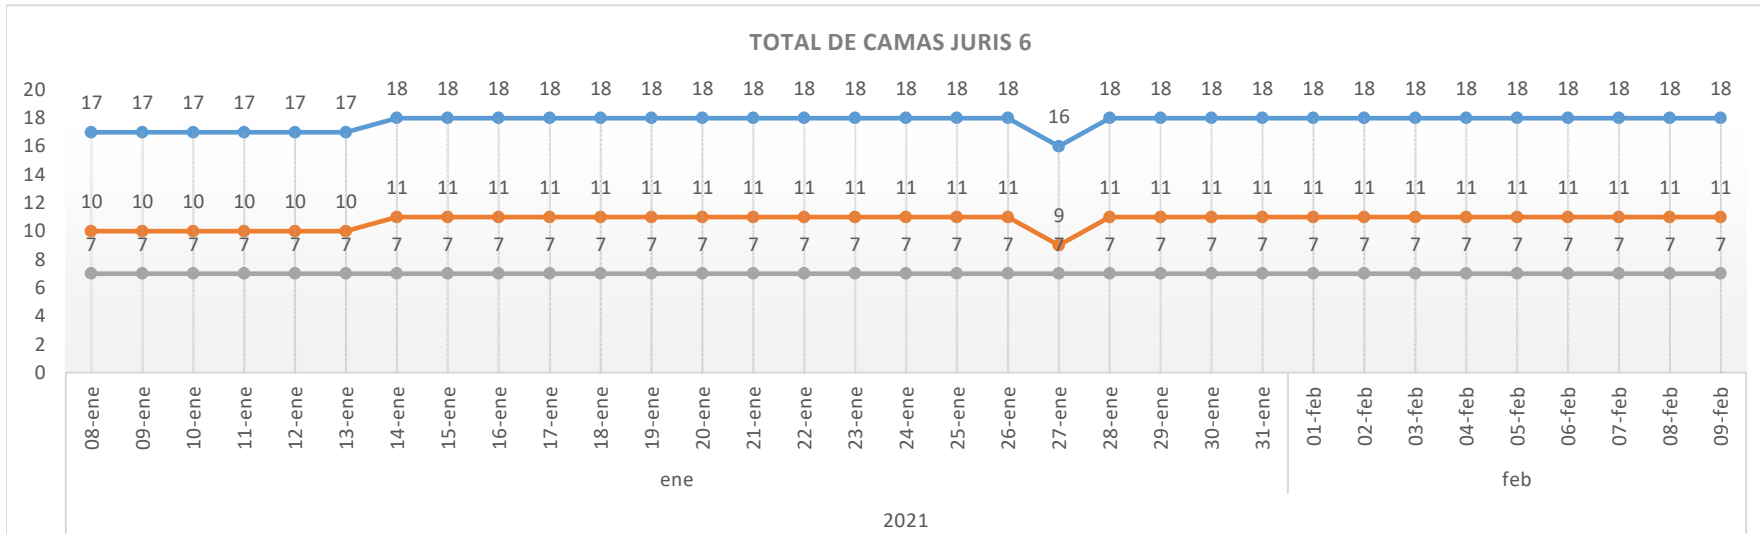

HISTÓRICO DE CAMAS 09/02/2021

HISTÓRICO DE CAMAS 09/02/2021

HISTÓRICO DE CAMAS 09/02/2021

HISTÓRICO DE CAMAS 09/02/2021

HISTÓRICO DE CAMAS 09/02/2021

● Suma de TOTAL DE CAMAS ● Suma de TOTAL DE CAMAS SIN VENTILADOR ● Suma de TOTAL DE CAMAS C/VENTILADOR

● Suma de CAMAS OCUPADAS ● Suma de CAMAS OCUPADAS SIN VENTILADOR ● Suma de CAMAS OCUPADAS CON VENTILADOR

HISTÓRICO DE CAMAS 09/02/2021