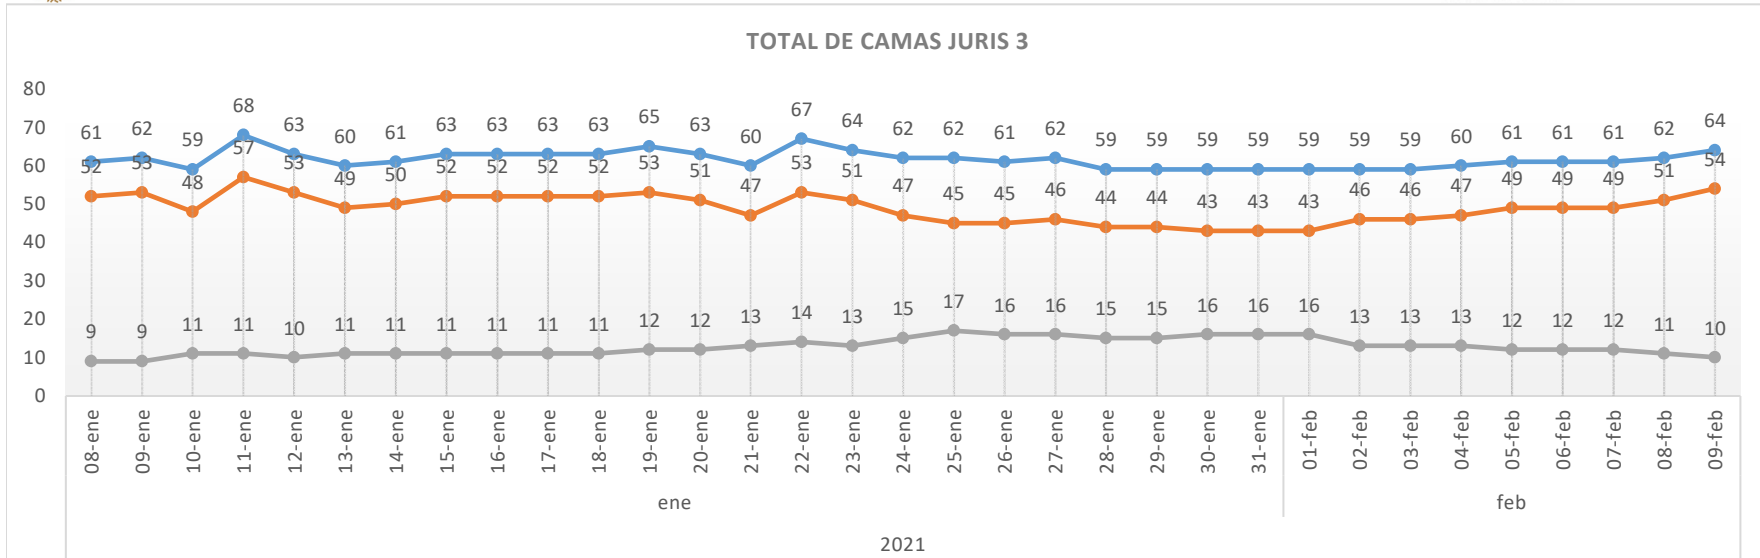

HISTÓRICO DE CAMAS 09/02/2021

● Suma de TOTAL DE CAMAS ● Suma de TOTAL DE CAMAS SIN VENTILADOR ● Suma de TOTAL DE CAMAS C/VENTILADOR

● Suma de CAMAS OCUPADAS ● Suma de CAMAS OCUPADAS SIN VENTILADOR ● Suma de CAMAS OCUPADAS CON VENTILADOR

HISTÓRICO DE CAMAS 09/02/2021

HISTÓRICO DE CAMAS 09/02/2021

HISTÓRICO DE CAMAS 09/02/2021

HISTÓRICO DE CAMAS 09/02/2021

HISTÓRICO DE CAMAS 09/02/2021

● Suma de TOTAL DE CAMAS ● Suma de TOTAL DE CAMAS SIN VENTILADOR ● Suma de TOTAL DE CAMAS C/VENTILADOR