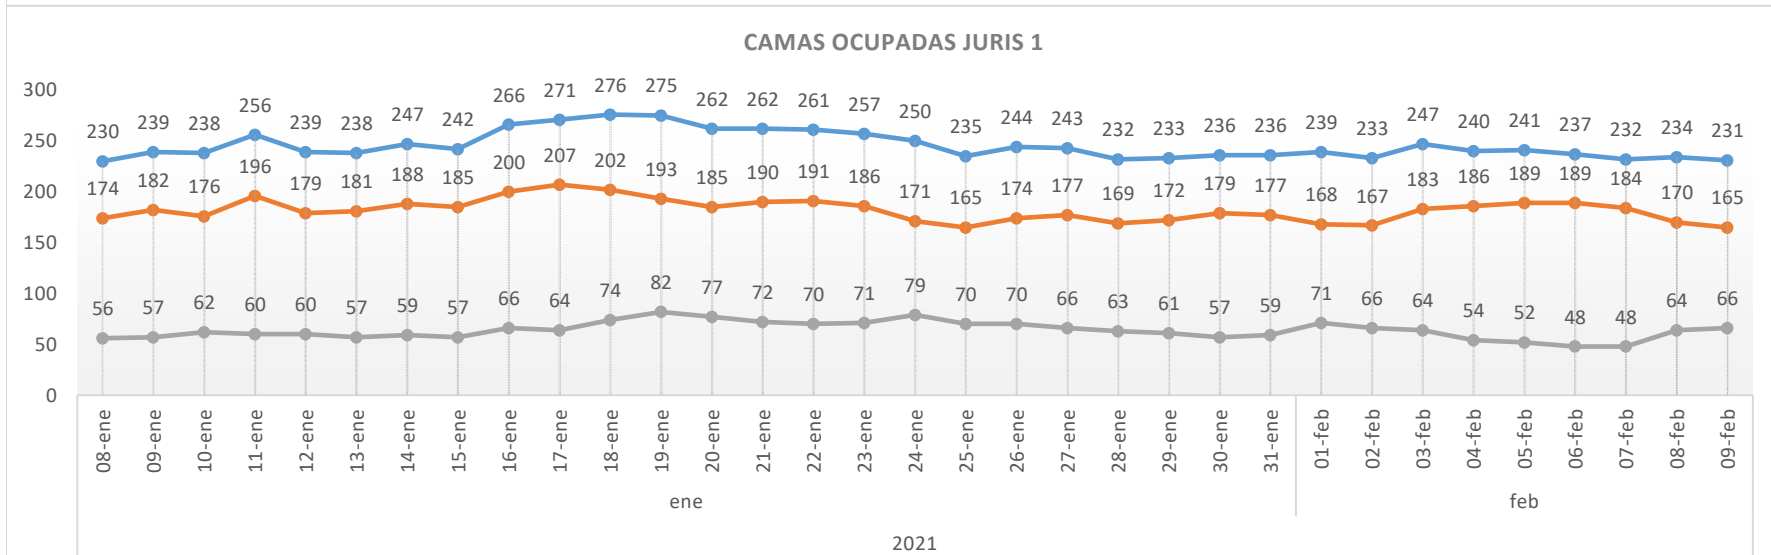

HISTÓRICO DE CAMAS 09/02/2021

● Suma de TOTAL DE CAMAS ● Suma de TOTAL DE CAMAS SIN VENTILADOR ● Suma de TOTAL DE CAMAS C/VENTILADOR

● Suma de CAMAS OCUPADAS ● Suma de CAMAS OCUPADAS SIN VENTILADOR ● Suma de CAMAS OCUPADAS CON VENTILADOR

HISTÓRICO DE CAMAS 09/02/2021

HISTÓRICO DE CAMAS 09/02/2021

HISTÓRICO DE CAMAS 09/02/2021

HISTÓRICO DE CAMAS 09/02/2021

HISTÓRICO DE CAMAS 09/02/2021

● Suma de TOTAL DE CAMAS ● Suma de TOTAL DE CAMAS SIN VENTILADOR ● Suma de TOTAL DE CAMAS C/VENTILADOR