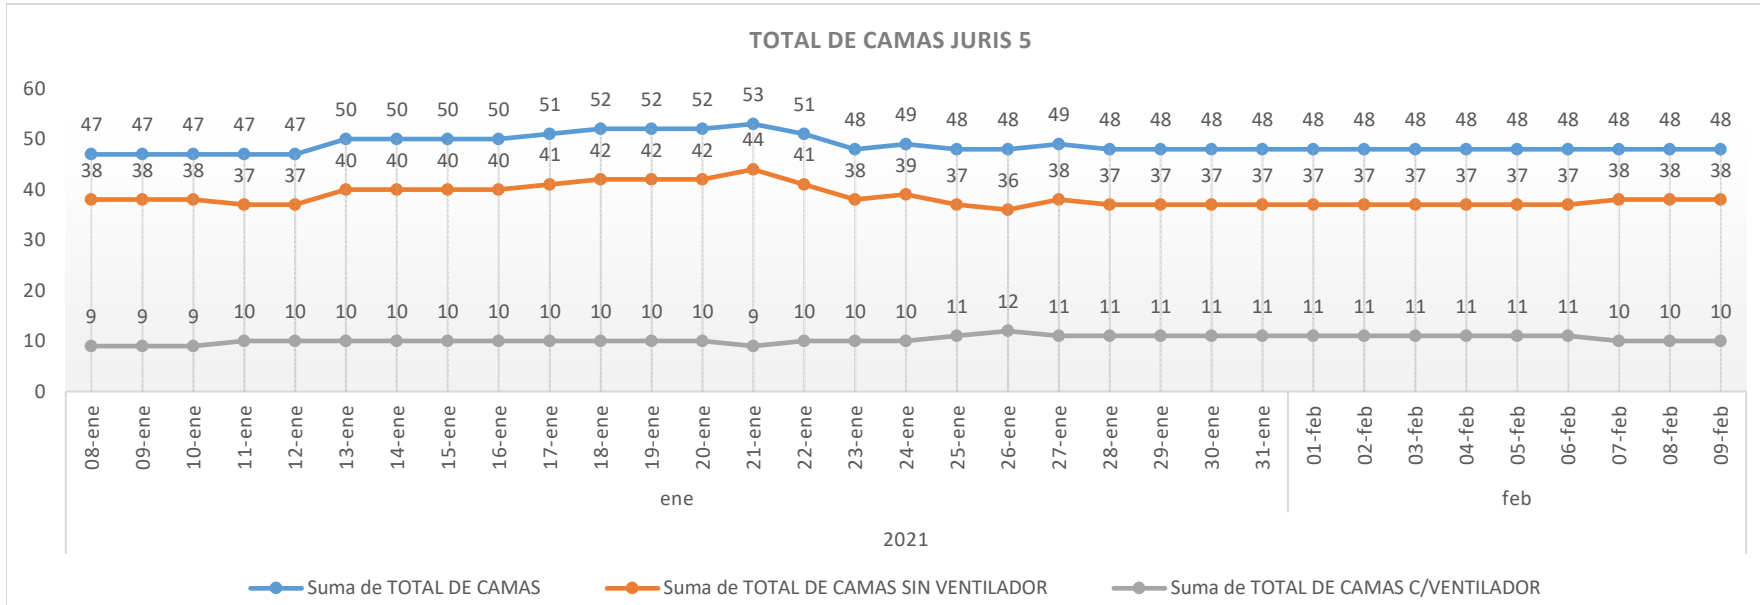

HISTÓRICO DE CAMAS 09/02/2021

● Suma de TOTAL DE CAMAS ● Suma de TOTAL DE CAMAS SIN VENTILADOR ● Suma de TOTAL DE CAMAS C/VENTILADOR

● Suma de CAMAS OCUPADAS ● Suma de CAMAS OCUPADAS SIN VENTILADOR ● Suma de CAMAS OCUPADAS CON VENTILADOR

HISTÓRICO DE CAMAS 09/02/2021

HISTÓRICO DE CAMAS 09/02/2021

HISTÓRICO DE CAMAS 09/02/2021

HISTÓRICO DE CAMAS 09/02/2021

HISTÓRICO DE CAMAS 09/02/2021

● Suma de TOTAL DE CAMAS ● Suma de TOTAL DE CAMAS SIN VENTILADOR ● Suma de TOTAL DE CAMAS C/VENTILADOR

● Suma de CAMAS OCUPADAS ● Suma de CAMAS OCUPADAS SIN VENTILADOR ● Suma de CAMAS OCUPADAS CON VENTILADOR

HISTÓRICO DE CAMAS 09/02/2021