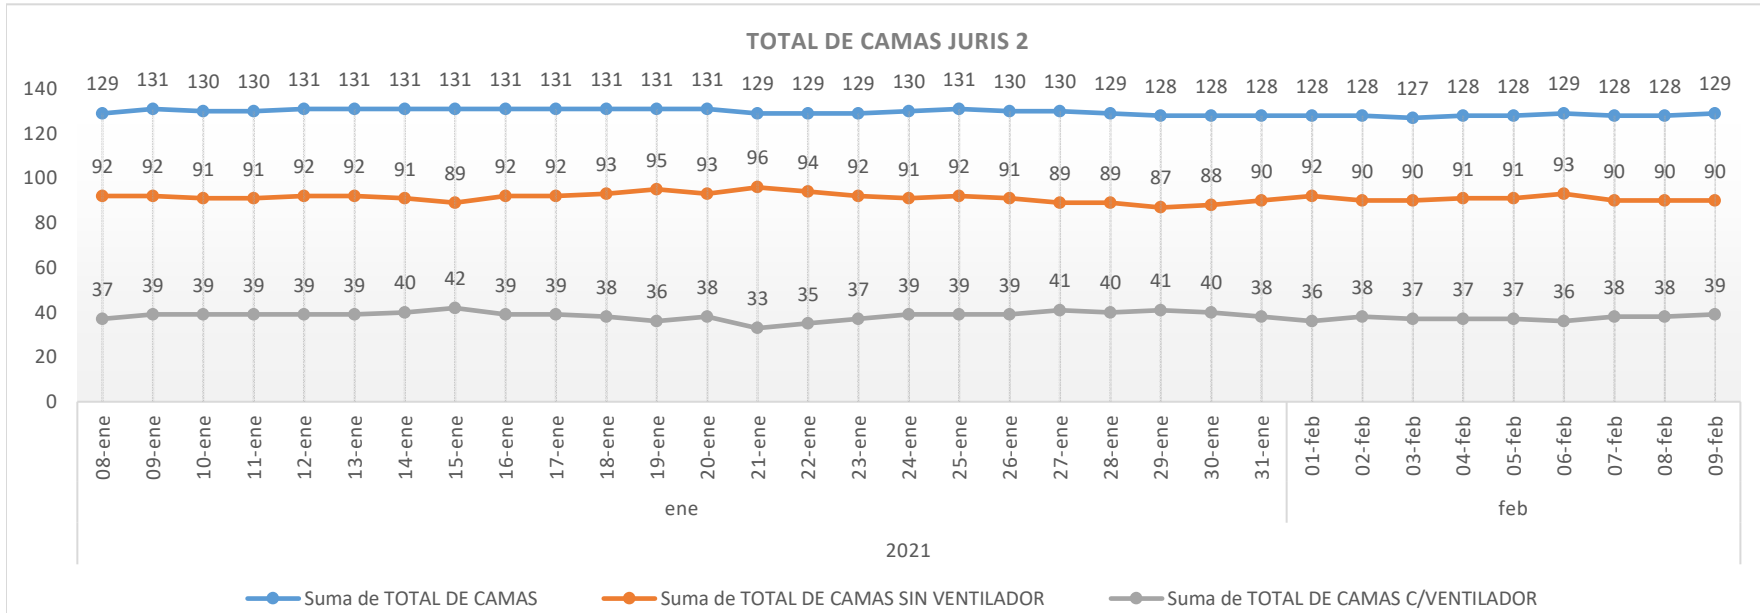

HISTÓRICO DE CAMAS 09/02/2021

● Suma de TOTAL DE CAMAS ● Suma de TOTAL DE CAMAS SIN VENTILADOR ● Suma de TOTAL DE CAMAS C/VENTILADOR

● Suma de CAMAS OCUPADAS ● Suma de CAMAS OCUPADAS SIN VENTILADOR ● Suma de CAMAS OCUPADAS CON VENTILADOR

HISTÓRICO DE CAMAS 09/02/2021

HISTÓRICO DE CAMAS 09/02/2021

HISTÓRICO DE CAMAS 09/02/2021

HISTÓRICO DE CAMAS 09/02/2021

HISTÓRICO DE CAMAS 09/02/2021

● Suma de TOTAL DE CAMAS ● Suma de TOTAL DE CAMAS SIN VENTILADOR ● Suma de TOTAL DE CAMAS C/VENTILADOR