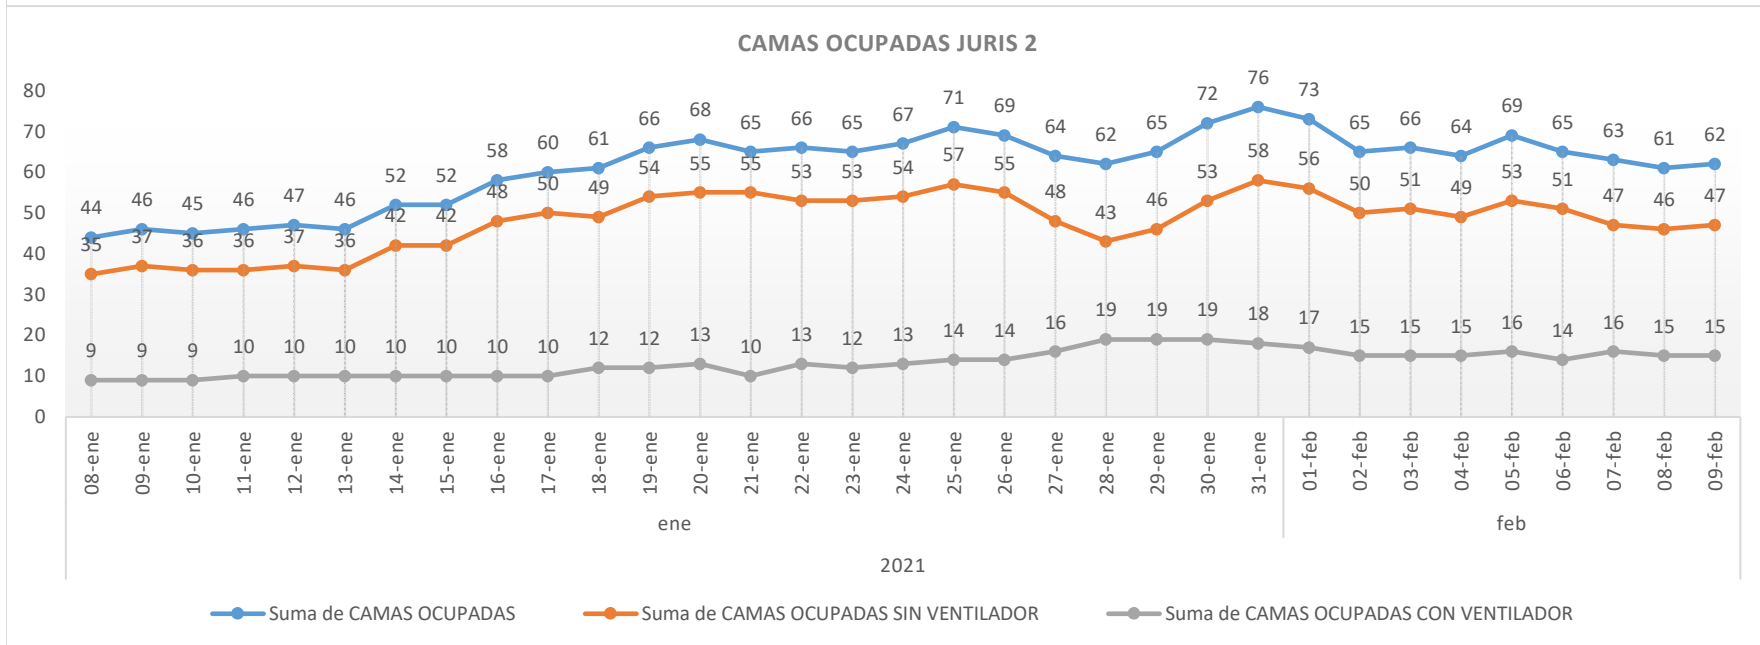

HISTÓRICO DE CAMAS 09/02/2021

● Suma de TOTAL DE CAMAS ● Suma de TOTAL DE CAMAS SIN VENTILADOR ● Suma de TOTAL DE CAMAS C/VENTILADOR

● Suma de CAMAS OCUPADAS ● Suma de CAMAS OCUPADAS SIN VENTILADOR ● Suma de CAMAS OCUPADAS CON VENTILADOR

HISTÓRICO DE CAMAS 09/02/2021

HISTÓRICO DE CAMAS 09/02/2021

HISTÓRICO DE CAMAS 09/02/2021

HISTÓRICO DE CAMAS 09/02/2021

HISTÓRICO DE CAMAS 09/02/2021

● Suma de TOTAL DE CAMAS ● Suma de TOTAL DE CAMAS SIN VENTILADOR ● Suma de TOTAL DE CAMAS C/VENTILADOR