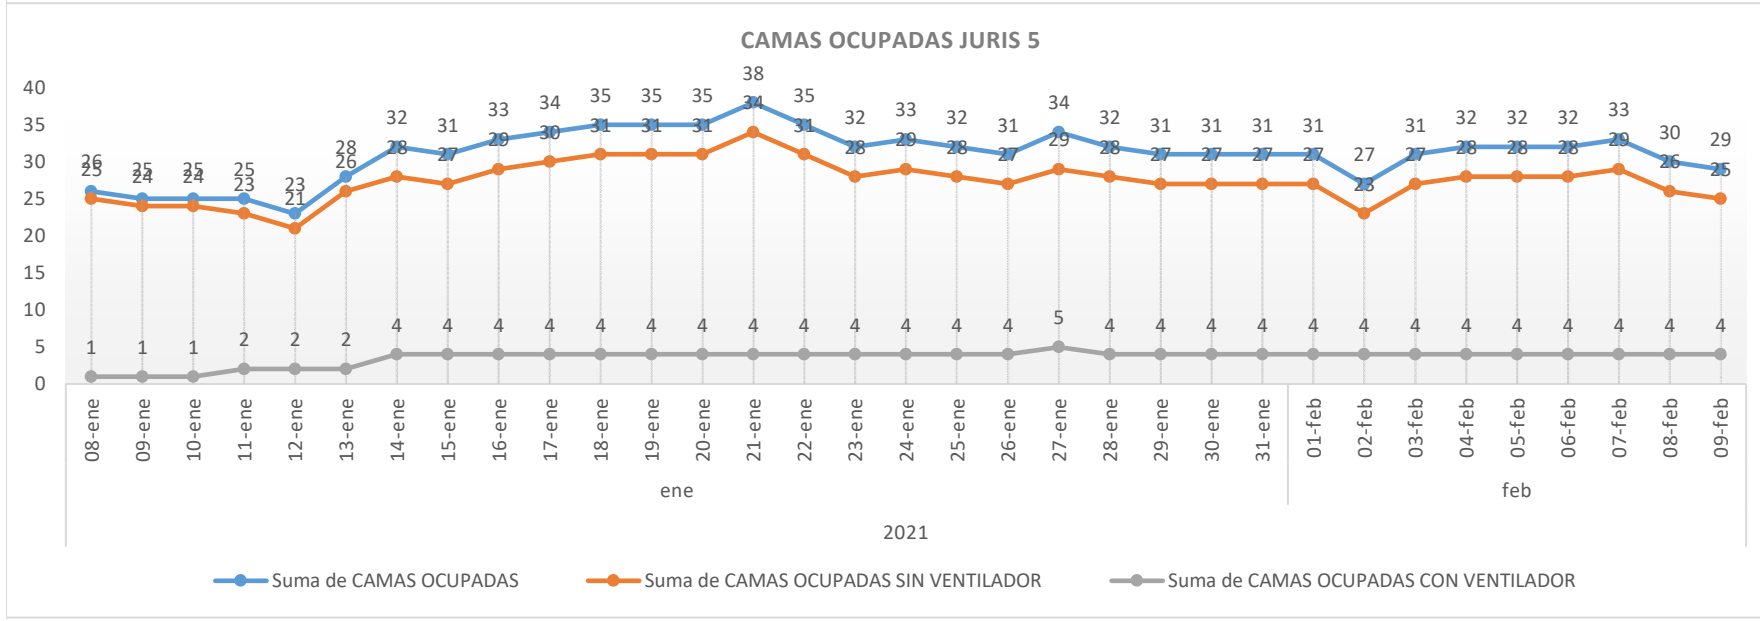

HISTÓRICO DE CAMAS 09/02/2021

● Suma de TOTAL DE CAMAS ● Suma de TOTAL DE CAMAS SIN VENTILADOR ● Suma de TOTAL DE CAMAS C/VENTILADOR

● Suma de CAMAS OCUPADAS ● Suma de CAMAS OCUPADAS SIN VENTILADOR ● Suma de CAMAS OCUPADAS CON VENTILADOR

HISTÓRICO DE CAMAS 09/02/2021

HISTÓRICO DE CAMAS 09/02/2021

HISTÓRICO DE CAMAS 09/02/2021

HISTÓRICO DE CAMAS 09/02/2021

HISTÓRICO DE CAMAS 09/02/2021

● Suma de TOTAL DE CAMAS ● Suma de TOTAL DE CAMAS SIN VENTILADOR ● Suma de TOTAL DE CAMAS C/VENTILADOR

● Suma de CAMAS OCUPADAS ● Suma de CAMAS OCUPADAS SIN VENTILADOR ● Suma de CAMAS OCUPADAS CON VENTILADOR

HISTÓRICO DE CAMAS 09/02/2021