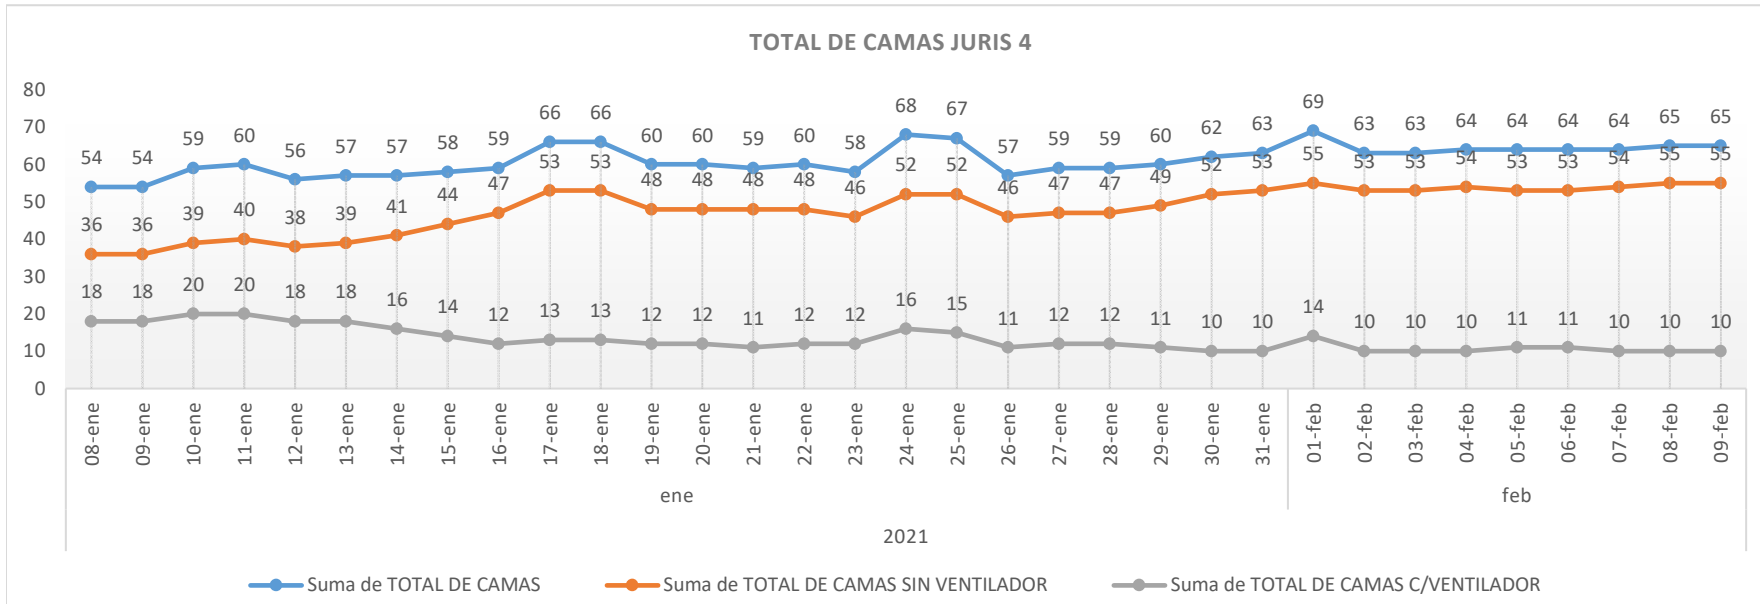

HISTÓRICO DE CAMAS 09/02/2021

● Suma de TOTAL DE CAMAS ● Suma de TOTAL DE CAMAS SIN VENTILADOR ● Suma de TOTAL DE CAMAS C/VENTILADOR

● Suma de CAMAS OCUPADAS ● Suma de CAMAS OCUPADAS SIN VENTILADOR ● Suma de CAMAS OCUPADAS CON VENTILADOR

HISTÓRICO DE CAMAS 09/02/2021

HISTÓRICO DE CAMAS 09/02/2021

HISTÓRICO DE CAMAS 09/02/2021

HISTÓRICO DE CAMAS 09/02/2021

HISTÓRICO DE CAMAS 09/02/2021

● Suma de TOTAL DE CAMAS ● Suma de TOTAL DE CAMAS SIN VENTILADOR ● Suma de TOTAL DE CAMAS C/VENTILADOR

● Suma de CAMAS OCUPADAS ● Suma de CAMAS OCUPADAS SIN VENTILADOR ● Suma de CAMAS OCUPADAS CON VENTILADOR

HISTÓRICO DE CAMAS 09/02/2021