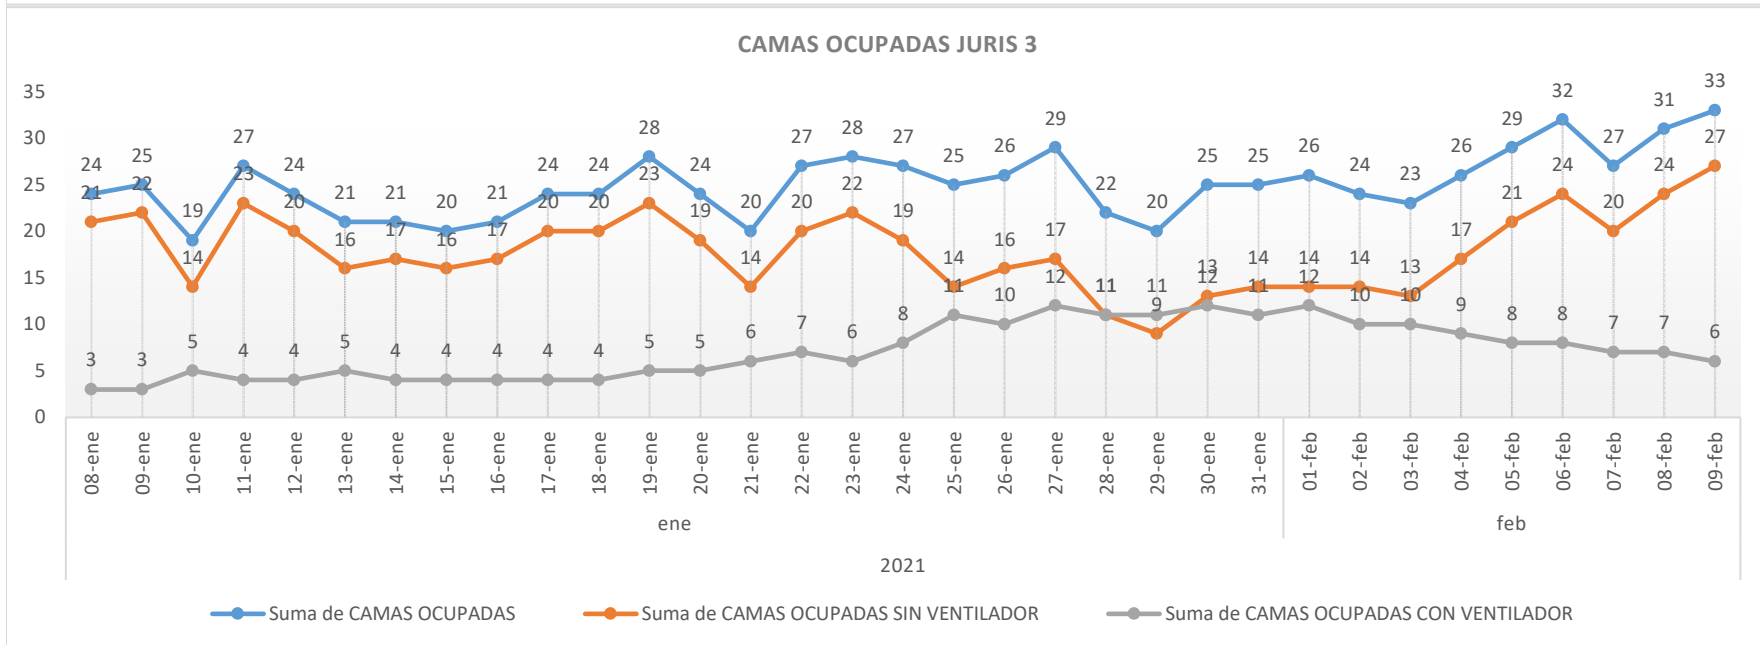

HISTÓRICO DE CAMAS 09/02/2021

● Suma de TOTAL DE CAMAS ● Suma de TOTAL DE CAMAS SIN VENTILADOR ● Suma de TOTAL DE CAMAS C/VENTILADOR

● Suma de CAMAS OCUPADAS ● Suma de CAMAS OCUPADAS SIN VENTILADOR ● Suma de CAMAS OCUPADAS CON VENTILADOR

HISTÓRICO DE CAMAS 09/02/2021

HISTÓRICO DE CAMAS 09/02/2021

HISTÓRICO DE CAMAS 09/02/2021

HISTÓRICO DE CAMAS 09/02/2021

HISTÓRICO DE CAMAS 09/02/2021

● Suma de TOTAL DE CAMAS ● Suma de TOTAL DE CAMAS SIN VENTILADOR ● Suma de TOTAL DE CAMAS C/VENTILADOR